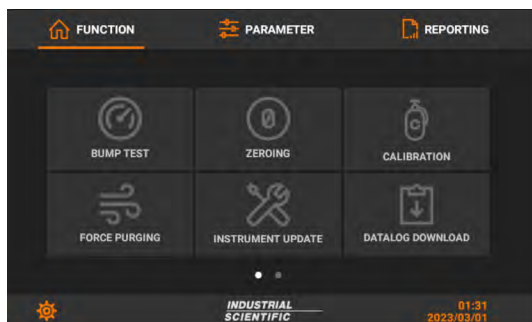

T-DOCK™

ESTAÇÃO DE GESTÃO AUTOMATIZADA DE DETETORES DE GÁS

- Manutenção de até oito instrumentos em simultâneo
- Teste de reação de 15 segundos
- Não é necessária formação – Operação com um único botão
- Módulos de ancoragem inteligentes
- Gestão de dispositivos automatizada programável
- Operação ultrarrápida
- Produtividade e segurança aprimoradas
- Registo de eventos

A T-Dock™ é uma estação de gestão de instrumentos automatizada e inteligente para instrumentos compatíveis. Oferece recursos de teste de reação ultrarrápidos para até oito instrumentos em simultâneo. Os oito suportes trabalham simultaneamente para fazer a utilização máxima do espaço, tempo e gás de calibração, melhorando a produtividade das profissões relacionadas com segurança.

A T-Dock™ funciona num sistema operativo Android 7.1 que facilita a instalação e o seu ecrã tátil LCD a cores de 5 polegadas orienta o utilizador através dos procedimentos de instalação e operação. A transferência de dados de instrumentos compatíveis é feita através da memória flash USB. A T-Dock™ também é compatível com ligação direta a uma impressora USB para produção de relatórios e certificados.

A T-Dock™ é a solução perfeita para interrupções, encerramentos e aplicações móveis, uma vez que pode ser alimentada através de um power bank USB-C para situações em que as ligações elétricas da rede elétrica são difíceis de encontrar.