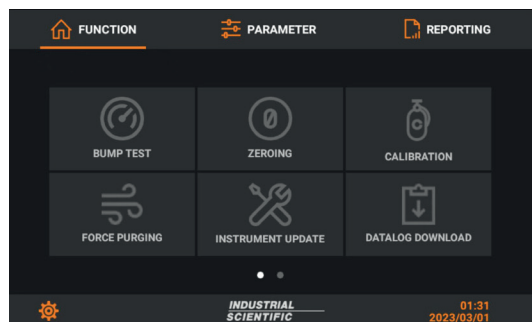

TECHNISCHE DATEN

GEWÄHRLEISTUNG FÜR DAS GERÄT

5 Jahre Garantie

DISPLAY

5" farbiger LCD Touchscreen

MENÜNAVIGATION

3 physische Tasten und kapazitiver Bildschirm

NETZTEIL

Netzeingangsspannung: USB-C & 20VDC/2,25A Spannungsadapter

GASEINGÄNGE

3 unabhängige Gaseingänge (einschl. 1 dezidiert Eingang f. schnelle Anzeigetests)

1 Frischlufteingang

1 Entlüftungsausgang

ABMESSUNGEN

368 x 310 x 110 mm

GEWICHT

2,71 kg

AUTOMATISCHE TESTS

Automatischer Anzeigetest, automatische Kalibrierung, automatische Nullung & Durchspülung

PUMPE

2 Pumpen, je mit einer Durchflussmenge von 500 ml/min pro Geräteschale

KOMMUNIKATION

Drucker USB 2.0

USB Flashspeicher USB 2.0

BETRIEBSSYSTEM

Betriebssystem Android 7.1

KOMPATIBLE GERÄTE

T40 II RATTLER

BATTERIE

Kompatibel mit Powerbank PD 65 W USB Typ C

DATENSPEICHER

8GB ROM