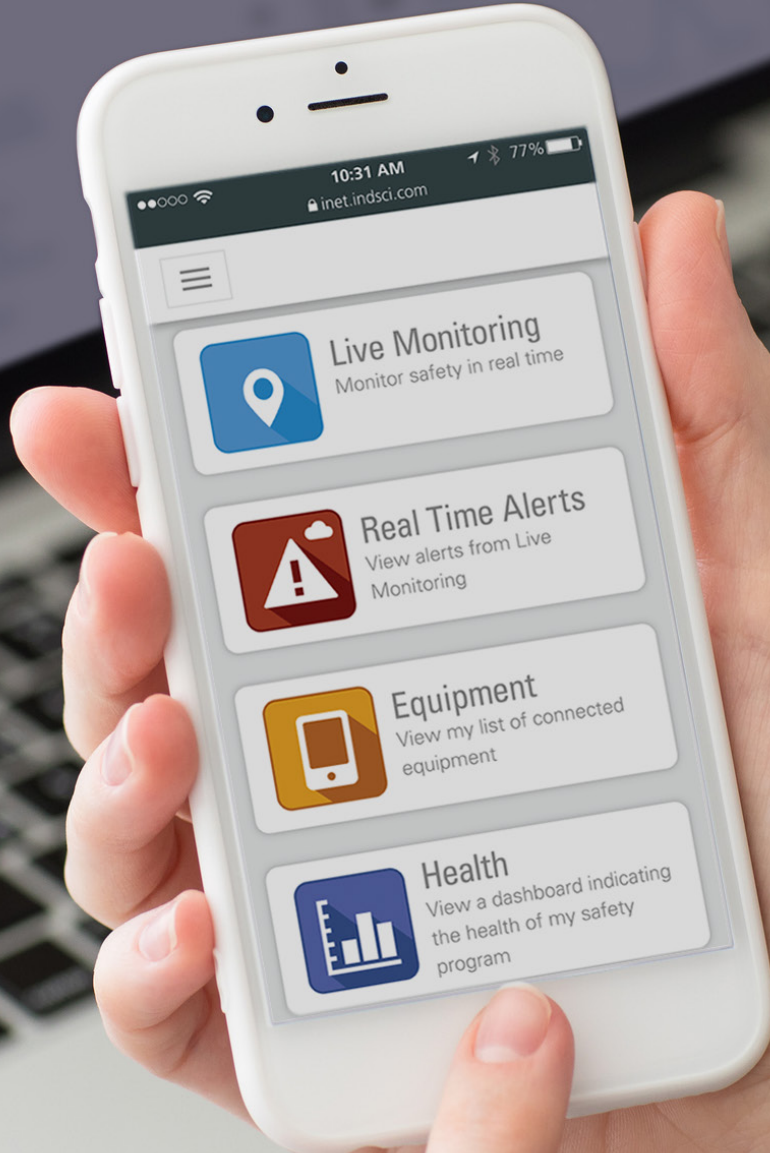

Supervisión en vivo iNet[®] Now

Los peligros del gas son invisibles, pero su personal no debe serlo

Como líder de seguridad de su organización, es importante que elimine o reduzca los riesgos, mantenga a su equipo a salvo y gestione la productividad del equipo. Pero ¿cómo podría tener éxito si no visibiliza su fuerza de trabajo y los peligros que afrontan en tiempo real?

Presentación de iNet[®] Now

iNet[®] Now es un software de supervisión en vivo que envía mensajes de texto, correos electrónicos y alertas en pantalla en situaciones de riesgo por la presencia de gas, pánico o personas lesionadas que le permiten responder a los incidentes a medida que ocurren. Con iNet Now, puede confiar en que sus trabajadores estarán seguros incluso cuando usted o sus equipos trabajen de manera remota.

Aplicaciones de supervisión en vivo

Al usar monitores multigas de la serie Ventis[®] Pro, monitores de área Radius[®] BZ1 y una puerta de enlace compatible, puede supervisar fácilmente y en tiempo real lo siguiente:

A network diagram with a central node and several peripheral nodes connected by lines. Each node contains a white icon on a blue circular background. The icons include: a location pin, a cloud, a box, a smartphone, a computer monitor, a percentage sign, a bar chart, a Wi-Fi signal, a satellite dish, and a microscope.