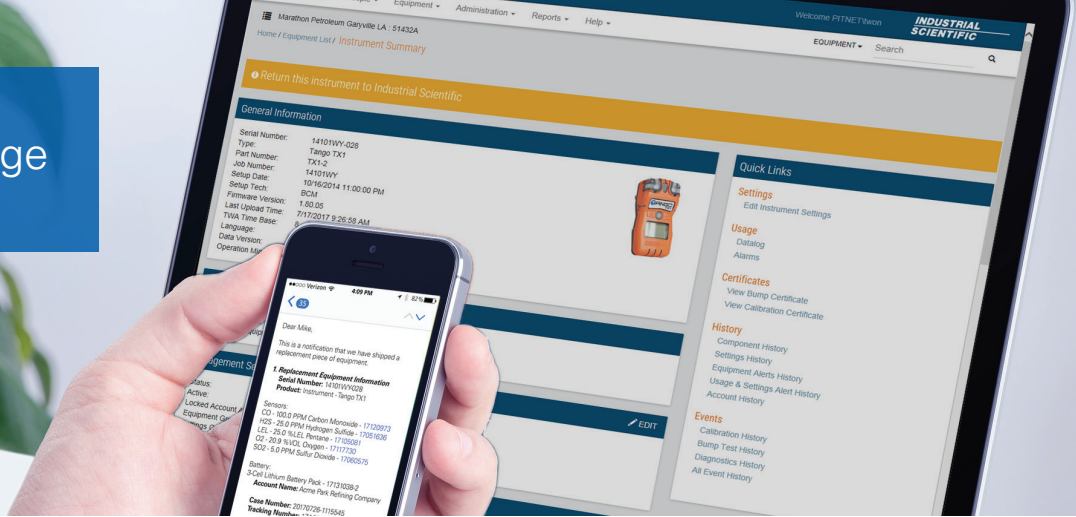

iNet® Exchange

Optimice el mantenimiento y la reparación de detectores de gas con iNet® Exchange

Si usted es responsable de administrar un programa de detección de gas, se puede enfrentar a dificultades para asegurarse de que los instrumentos siempre estén listos y funcionen correctamente. Incluso un mantenimiento simple puede volverse un problema costoso si debe mantener monitores de gas y piezas de repuesto adicionales.